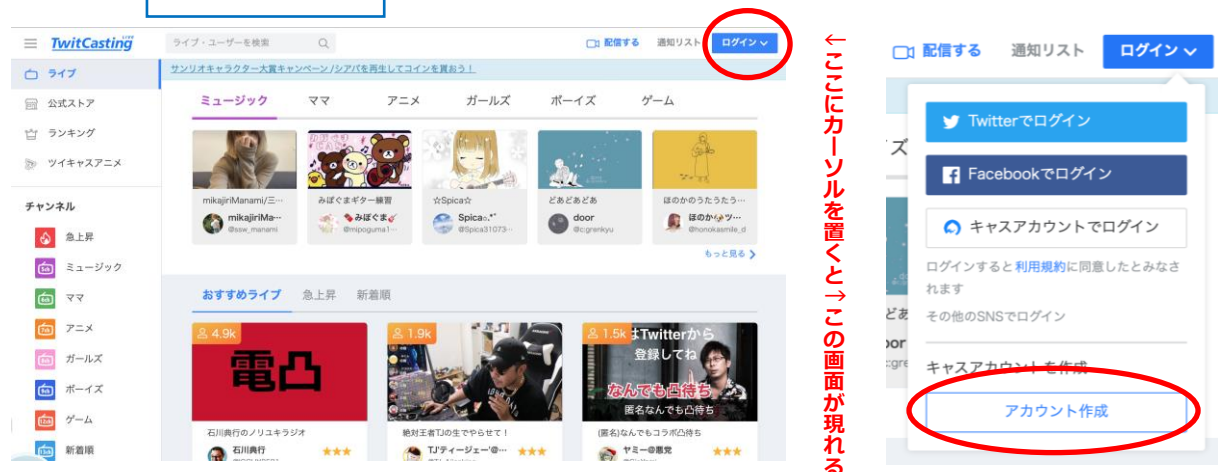

・配信に関するご注意

- ① 肖像権の都合から**カメラは引きカメラ 1 台での配信**となり**客席で観ているような映像になります**。
- ② **販売される DVD・ブルーレイとは異なる映像**になります。
- ③ JASRAC の管理楽曲以外の楽曲、及び JASRAC 管理楽曲内であっても配信の許可がない楽曲は配信することができないため、**音声ミュートの状態で配信**されます。
- ④ 本大会はアーカイブを残しませんので、終了した配信は後からご覧いただくことができません。
- ⑤ 出演団体に配信に関する承諾書を提出していただいております。

* 承諾書未提出団体の演奏は、配信されません。

・その他

- ① 本大会はライブ配信以外に DVD・ブルーレイ・CD の販売を行います。
- ② DVD はカメラを 4 台使用し撮影・編集したものを販売いたします。
- ③ 詳しくは、出演団体に録音・録画業者より直接、ご案内が送付されますのでそちらをご覧ください。

ツイキャスト視聴のしかた

1 視聴までの流れ

① **アカウント登録（作成）** → ② **チケットを探す** → ③ **購入手続き** → ④ **お支払い** →
⑤ **購入確認メールが届く** → ⑥ **配信当日視聴**

① アカウント登録（作成）

有料配信をご視聴になる場合アカウントの作成が必要です。ツイッターやフェイスブックのアカウントでもログインできます。SNS のアカウントをお持ちでない場合メールアドレスを使いアカウントを作成してください。

ツイキャスト公式サイト (<https://twitcasting.tv>) の右上にある **ログイン** ボタンにカーソルを合わせると、**アカウント作成** というボタンがあるのでクリックします。