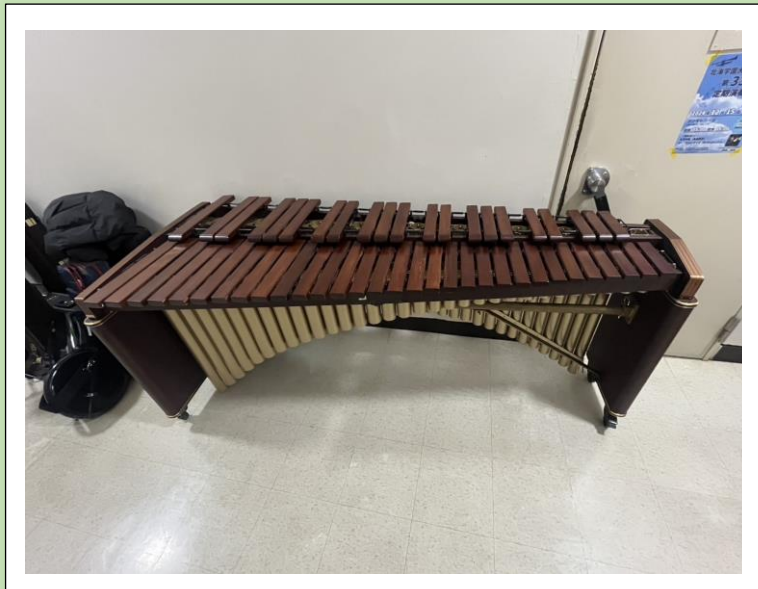

Marimba (Saito)